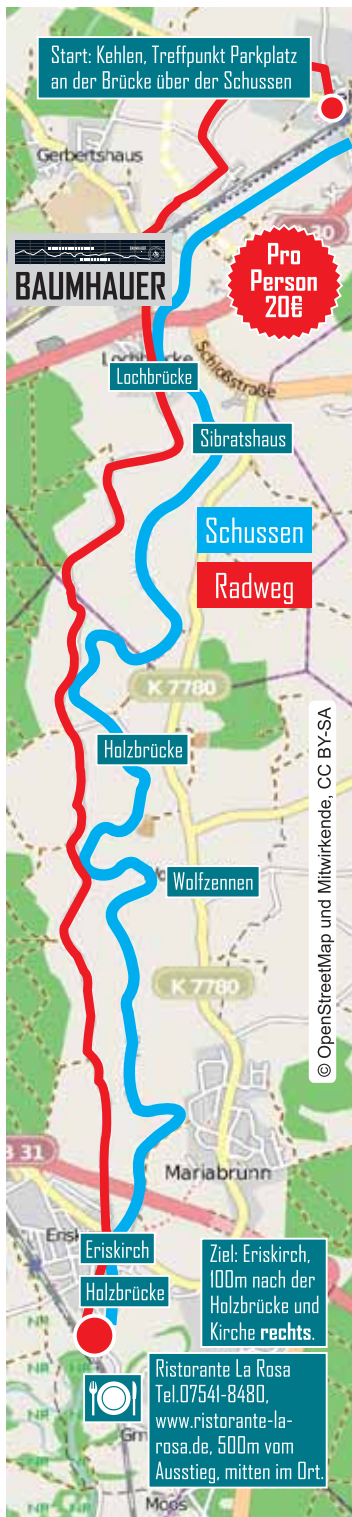

Infos und Hinweise zur Paddeltour auf der Schussen

Unsere Kajaktour auf dem schönen Fluss "Schussen" führt Sie von Kehlen nach Eriskirch. Nach einer ausführlichen Einweisung paddeln Sie in ca. 2,5 Stunden gemütlich flussabwärts. Unterwegs werden Sie bei viel Spaß die pure Natur erleben. Die Kanutour eignet sich für Familien, Schul-, Betriebs- und sonstige Gruppenausflüge.

Wichtige Hinweise:

1) Die Kanutour wird nicht von Baumhauer Verleih & Abenteuer begleitet und muss eigenverantwortlich durchgeführt werden.
2) Vor jeder Tour findet eine ausführliche Einweisung statt.
3) Die Kanutour findet von Mi-So statt. Zusätzliche Termine auf Anfrage
4) Die Schusstour kann man von 02.05.-10.09. buchen.
5) Die Tour startet morgens um 9:30 und mittags um 14:30 Uhr.
6) Anmeld. Tel. +49.(0)7542.951 55 19, Email info@baumhauer-verleih.de.
7) Wechselbekleidung / Schuhe etc. werden von uns transportiert. Für Wertgegenstände welche im Boot/ Hänger transportiert werden, haftet der Veranstalter nicht.
8) Kostenloser Radtransport vom eigenen Rad vom Start zum Ziel. Fahrradschloss bitte mitbringen.
9) Aus rechtlichen Gründen können wir keine Personenbeförderung anbieten.
10) Alle Teilnehmer müssen schwimmen können. Schwimmwesten werden gestellt.
11) Die Teilnahme erfolgt auf eigenes Risiko. Eltern haften für Ihre Kinder. Empfohlen ab 10 Jahren
12) Striktes Alkoholverbot auf der Tour
13) Umwelt- und Naturschutz auflagen müssen beachtet werden.
14) Für Schüler ab der 10. Klasse empfohlen.

Start: Kehlen, Treffpunkt Parkplatz an der Brücke über der Schussen

Pro Person 20€

Schussen

Radweg

© OpenStreetMap und Mitwirkende, CC BY-SA

Ziel: Eriskirch, 100m nach der Holzbrücke und Kirche rechts.

Ristorante La Rosa
Tel.07541-8480.
www.ristorante-la-rosa.de, 500m vom Ausstieg, mitten im Ort.